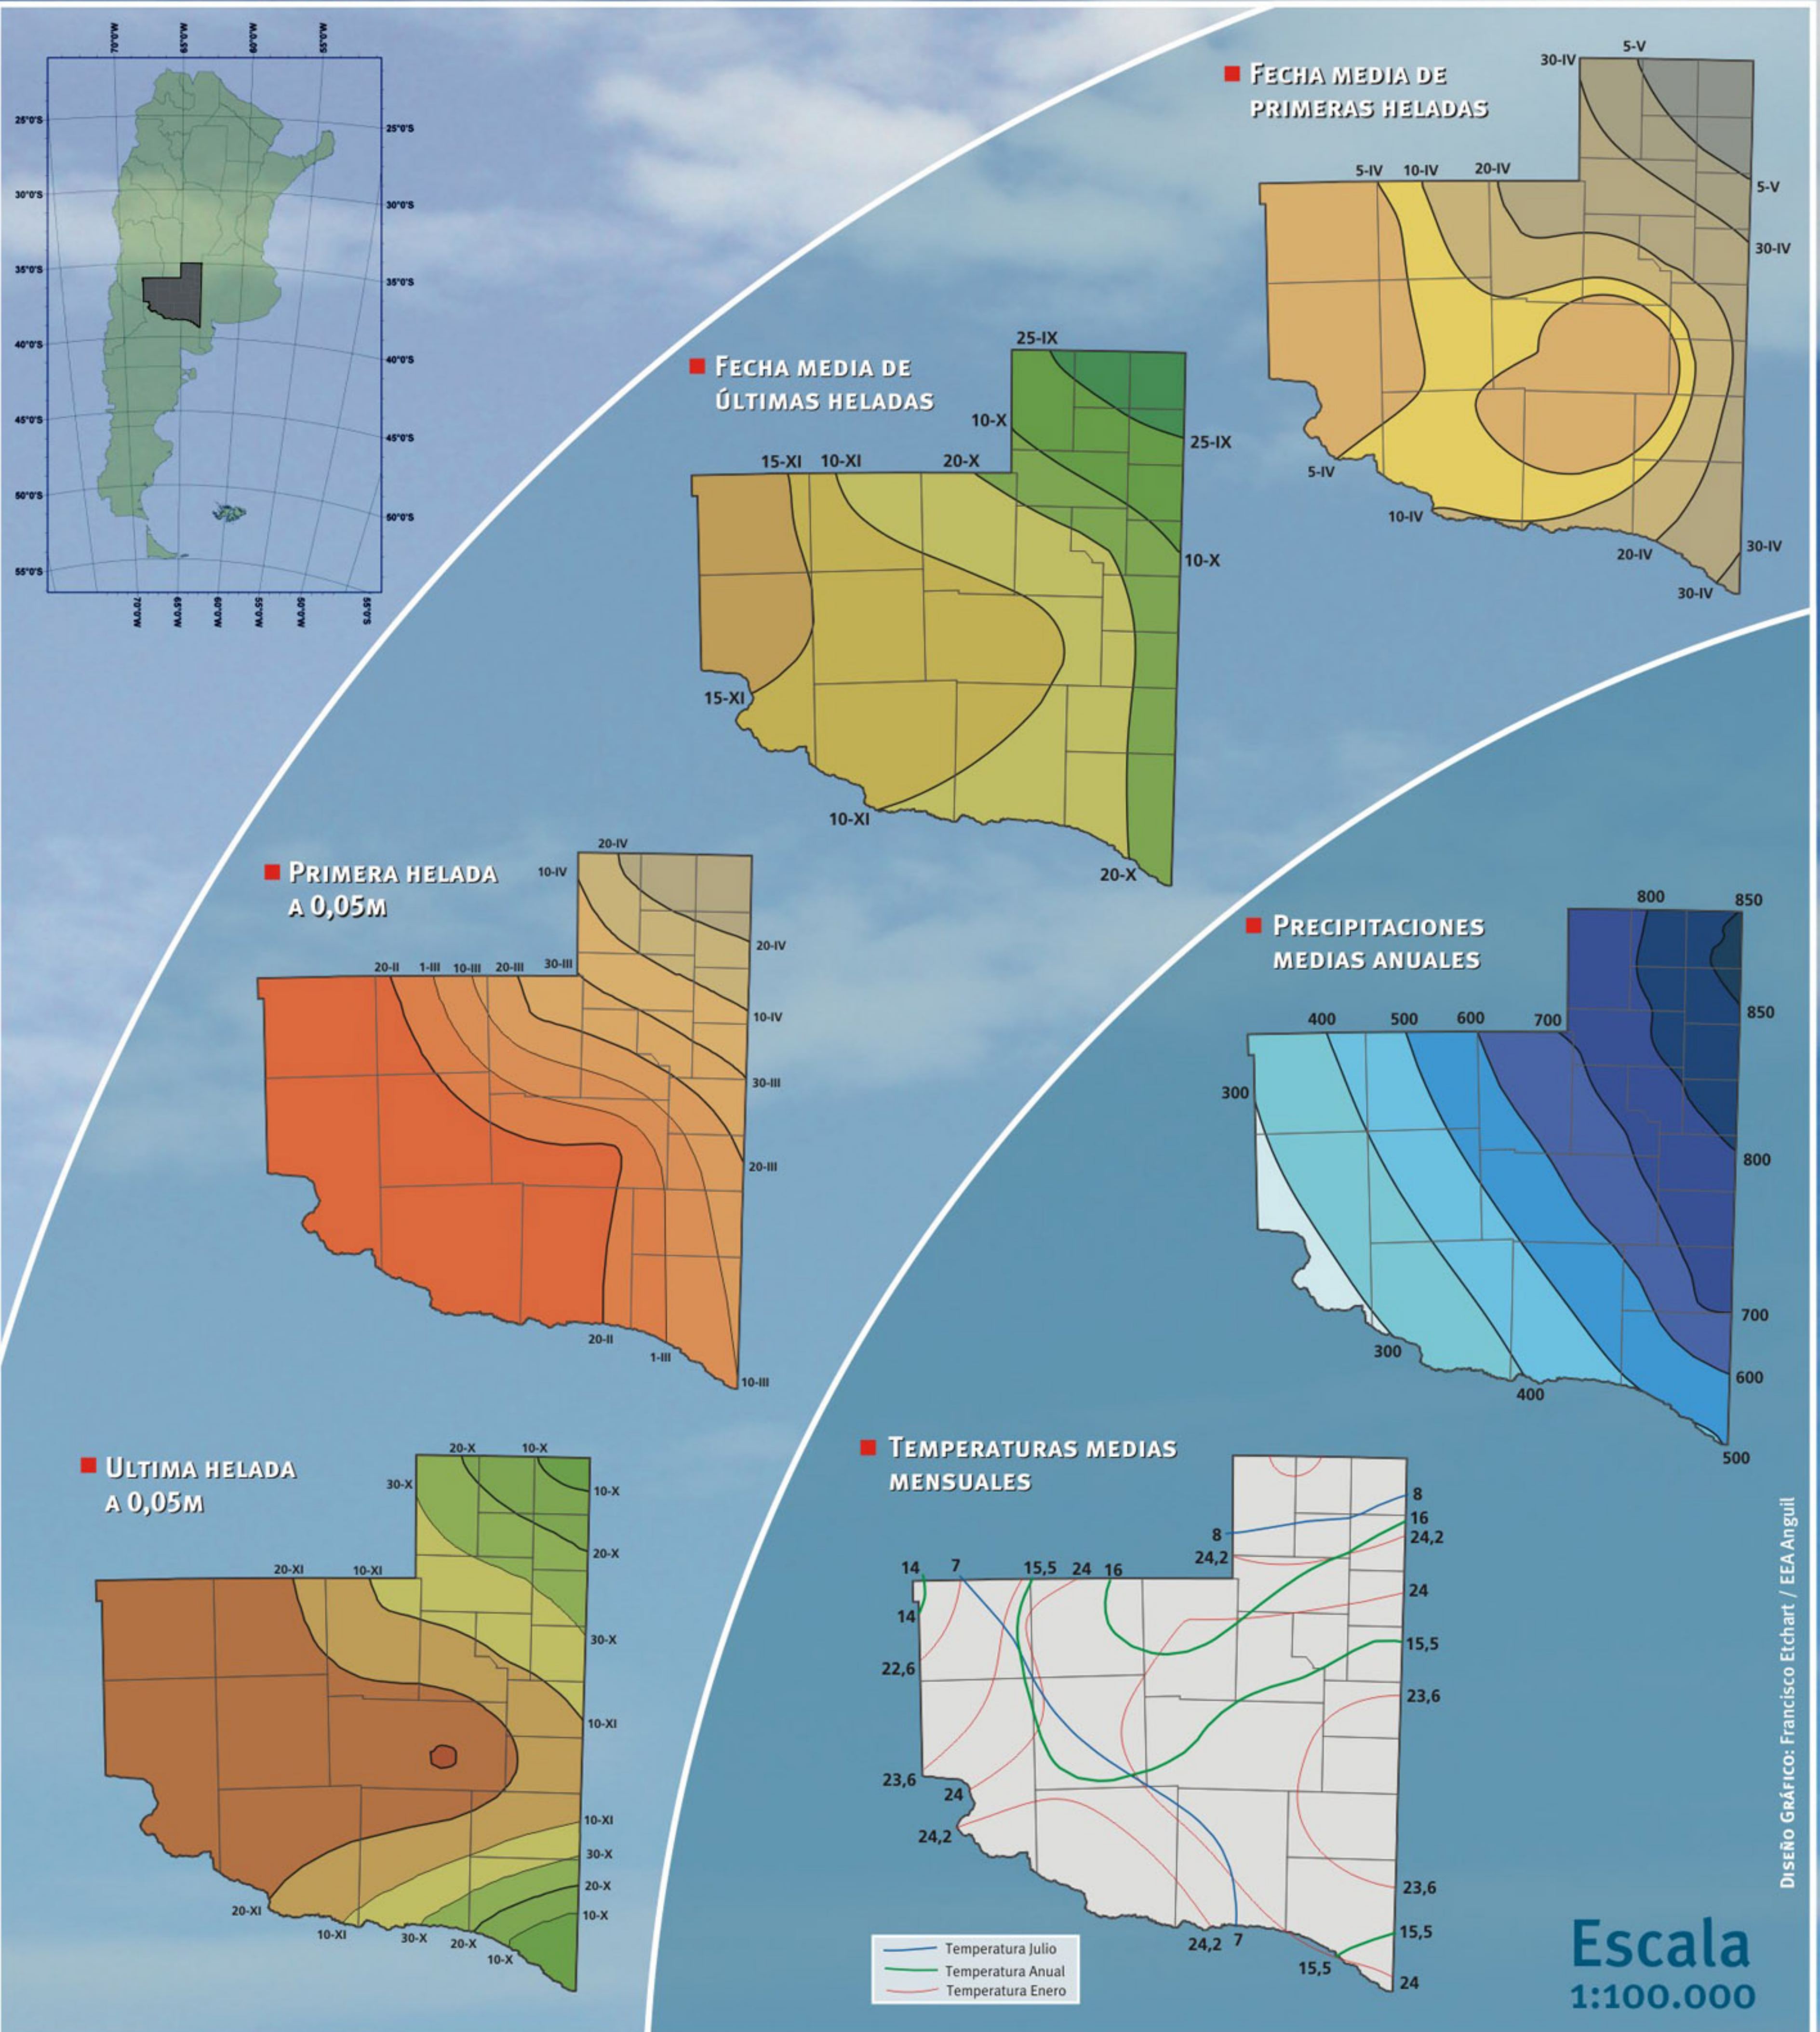

CARTAS AGROCLIMÁTICAS DE LA PROVINCIA DE LA PAMPA (ARGENTINA)

Casagrande, G.A.^{1,2}; Vergara, G.T.²; Bellini, Y.¹

¹ EEA INTA Anguil, La Pampa, Argentina

² Facultad de Agronomía, Universidad Nacional de La Pampa, Santa Rosa, La Pampa, Argentina

RIAN|RIAP

DISEÑO GRÁFICO: Francisco Etchart / EEA Anguil

Escala
1:100.000